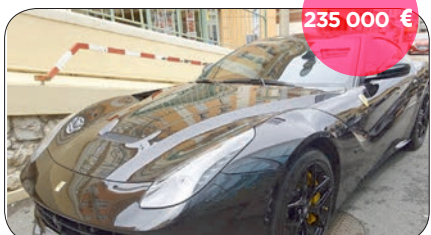

235 000 €

F12 BERLINETTA 2015

Vends Ferrari F12 Berlinetta de 2015. V12 6,2 L 735 CV ! Triple black. Concours. Carnet. 22 235 Km.

Tél : +377 93 50 22 70
classic@dpm-motors.com